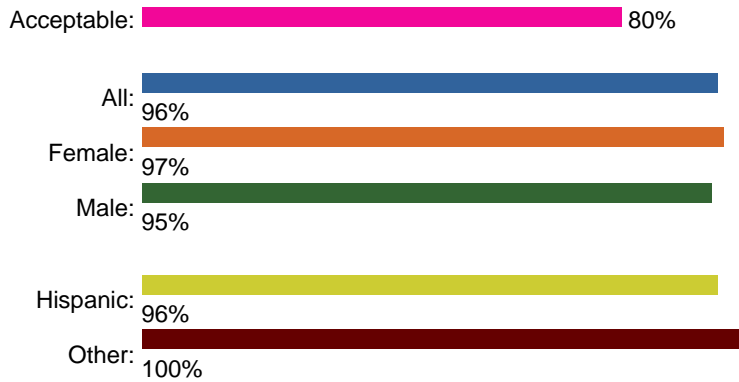

Educator Certification Online System

Texas AandM International University (240502)

Test Pass Rates for the Completion Year 2013

<u>Period</u>	<u>All</u>	<u>Female</u>	<u>Male</u>	<u>African American</u>	<u>Hispanic</u>	<u>Other</u>	<u>White</u>
9/1/2012-8/31/2013	<u>96%(59)</u>	<u>97%(46)</u>	<u>95%(13)</u>		<u>96%(58)</u>	<u>100%(1)</u>	